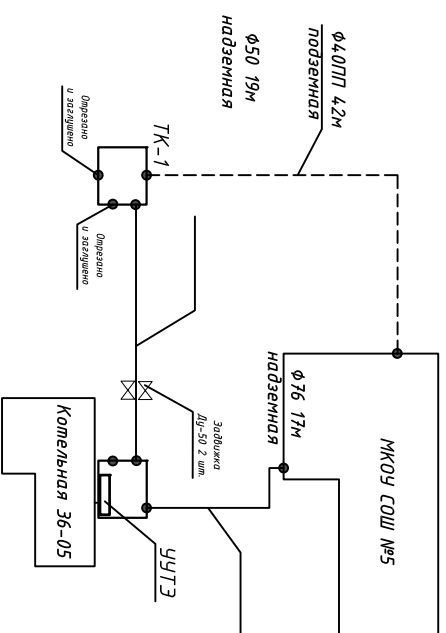

Рис. 4 – Схема тепловой сети Котельной №36-05 с. Подлесное, ул. Садовая, 185

- Условные обозначения**
-  Котельная
 -  Запорная арматура
 -  Тепловая камера
 -  Надземная прокладка
 -  Подземная прокладка
 -  Узел учета тепловой энергии